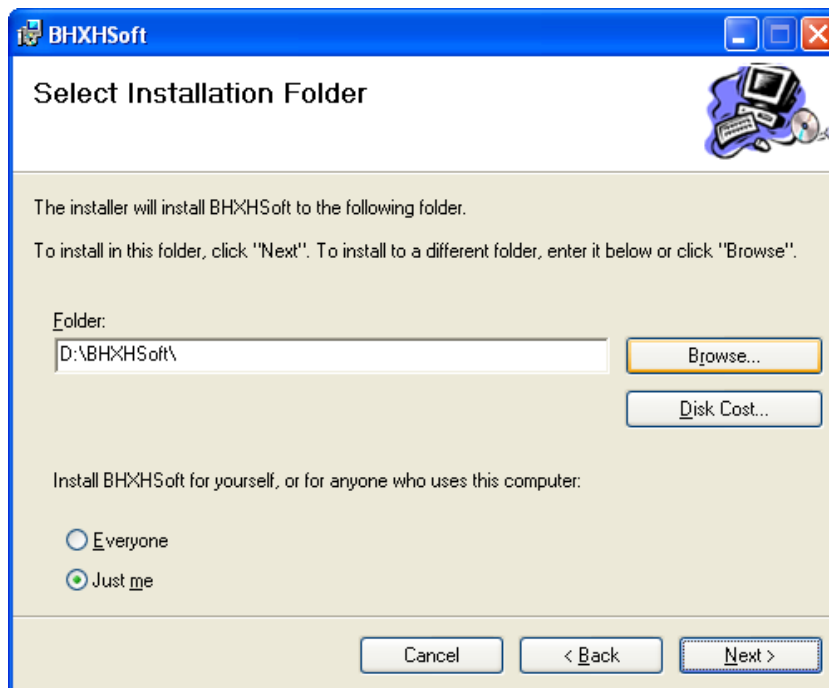

Mục đích chương trình sẽ được cài vào địa chỉ **C:\Program Files\BHXHSoft**