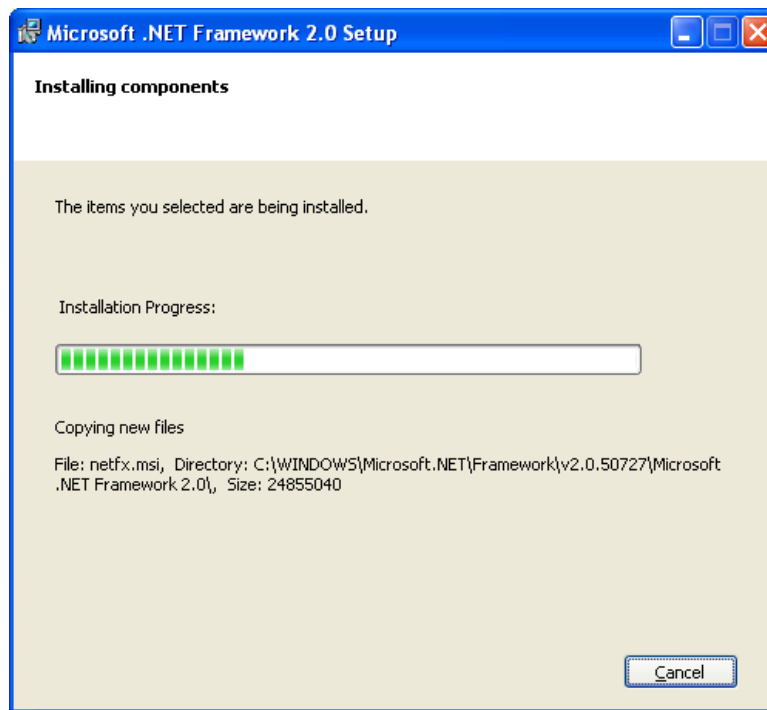

2. Cài đặt phần mềm

2.1 Cài đặt các tiện ích

2.1.1 Cài đặt NET Framework 2.0

Kích hoạt file **dotnetfx.exe** để cài đặt NET Framework 2.0

Nhấn Next

- Click **"I accept the terms of the License Agreement"**
- Click **Install** b t u cài t

Nhấn **Finish** để kết thúc quá trình cài đặt NET Framework 2.0

2.1.2 Cài đặt Crystal Report

Giải nén file CrystalReport.rar, double click vào file **CRRedist2005_x86.msi** để cài đặt

2.1.3 Cài đặt Report Viewer