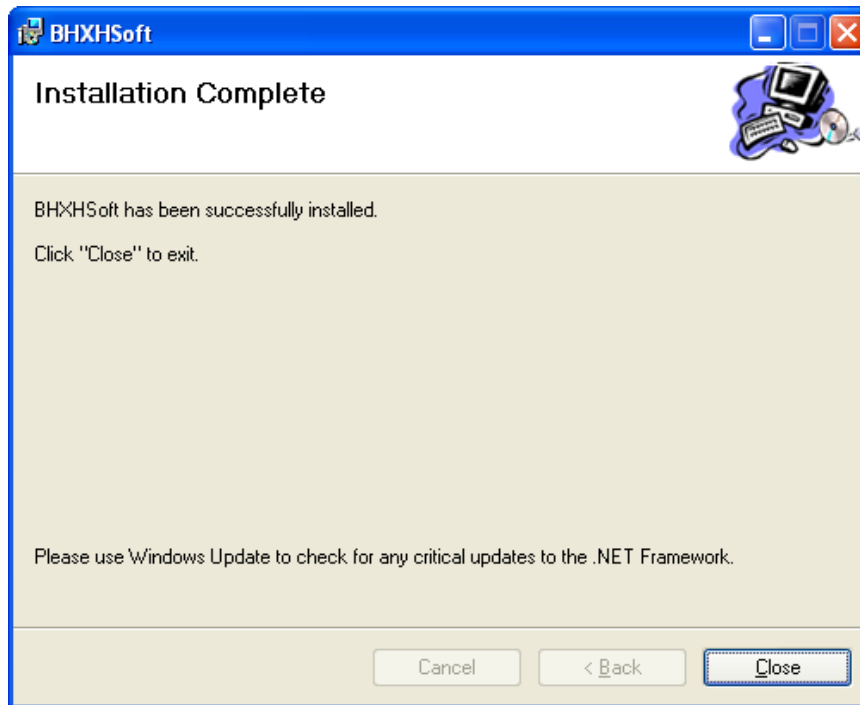

Cài đặt thành công, nhấn **Close** kết thúc

Mời tham gia trong quá trình cài đặt, sử dụng phần mềm xin liên hệ:

Công ty TNHH SX-TM-DV N.E.T

58 H. Bùi Chanh, P. 11, Q. Phú Nhuận, TP. Hồ Chí Minh

Số điện thoại: 1900 561 581

Fax: 08 3997 9296

Email: info@netserver.vn